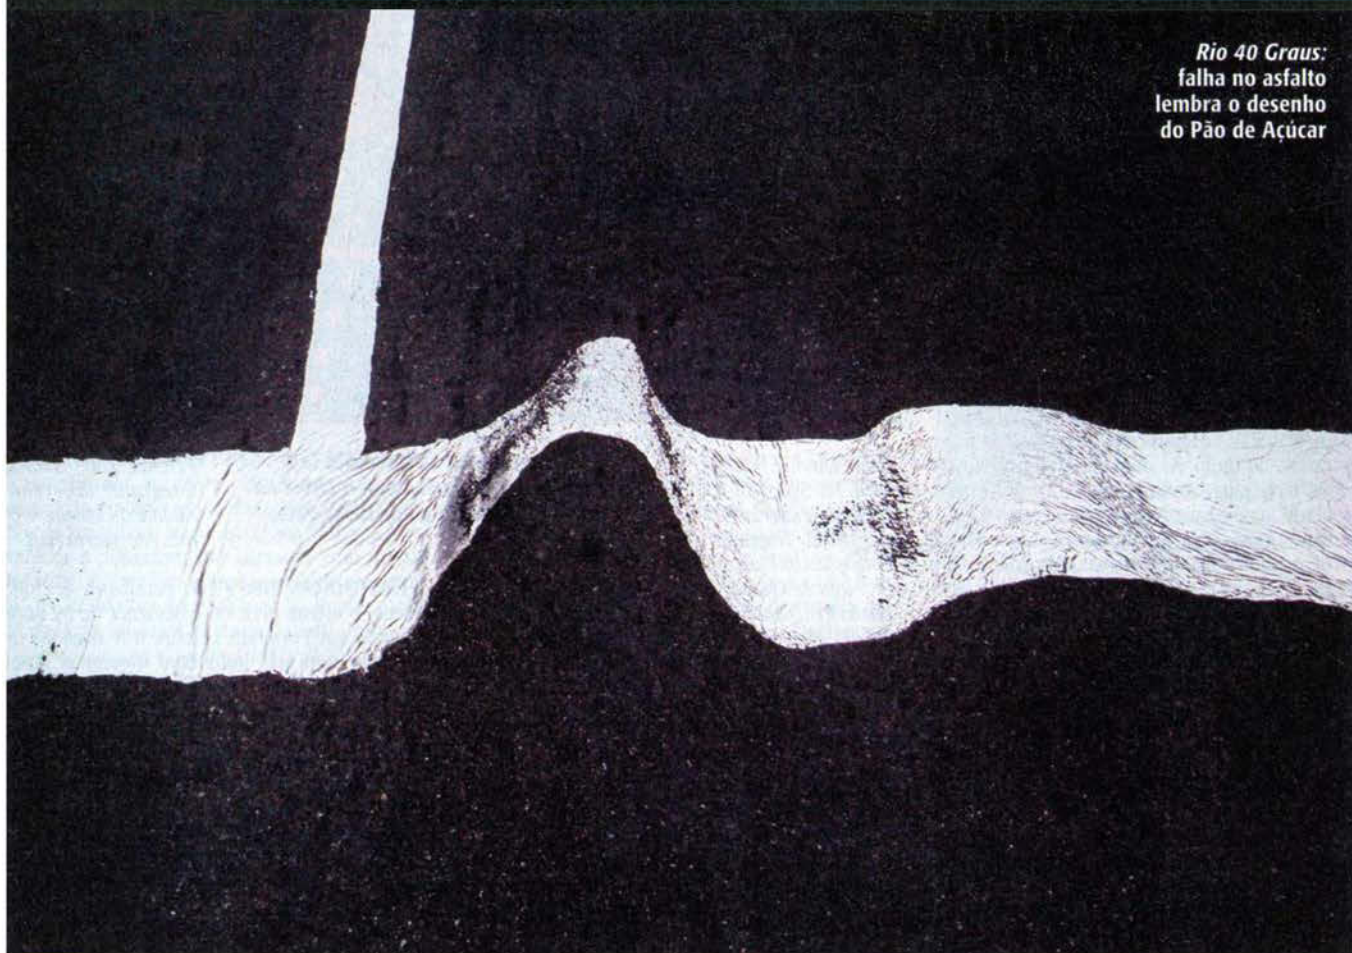

CARLOS
HENRIQUE
BRAZ

Exposições

Rio 40 Graus:
falha no asfalto
lembra o desenho
do Pão de Açúcar

Pedaladas inspiradoras

Marcos Chaves transforma em arte cenários da cidade que observa passeando de bicicleta

Bom humor e carinho pelo Rio são duas marcas registradas na obra de **Marcos Chaves**. Em 2008, na mostra *É da Sua Natureza*, ele levou suas representações bem particulares de cartões-postais da cidade ao Oi Futuro. No vizinho Largo do Machado, instalou um contêiner de dentro do qual partiam gargalhadas variadas — foi um tremendo sucesso entre os passantes. Na individual *Alucinação à Beira-Mar*, que chega à Galeria Laura Alvim em pleno feriado de Tiradentes, fotos, vídeos e instalações traduzem cenários cariocas segundo a visão do artista. Boa parte dos onze trabalhos reunidos foi inspirada em passeios ciclísticos. “Andar de bicicleta me permite olhar a cidade numa velocidade diferente e enxergar coisas que não veria de carro”, diz Chaves.

Imagem-símbolo da intervenção *Eu Só Vendo a Vista*, de 1997, mais famosa criação do artista carioca, o Pão de Açúcar é

revisitado em três fotos. Em *Desculpe o Transtorno*, aparece atrás da estrutura metálica montada para um dos muitos eventos que ocupam a Praia de Botafogo — e parece enjaulado. Em *Rio Olímpico*, tirado do Parque do Flamengo, o marco natural aparece emoldurado por um equipamento de ginástica deteriorado. Na versão mais inusitada, *Rio 40 Graus*, Chaves enxergou os contornos da montanha em uma ondulação do asfalto da Avenida Princesa Isabel. Outra peça escolhida, *Só para Contrabalançar*, traz, em fotomontagem, uma estátua de Buda sentado sobre a Pedra da Gávea. “A ideia é discutir a quebra do monopólio do Cristo Redentor”, diz o autor, em tom de chacota.